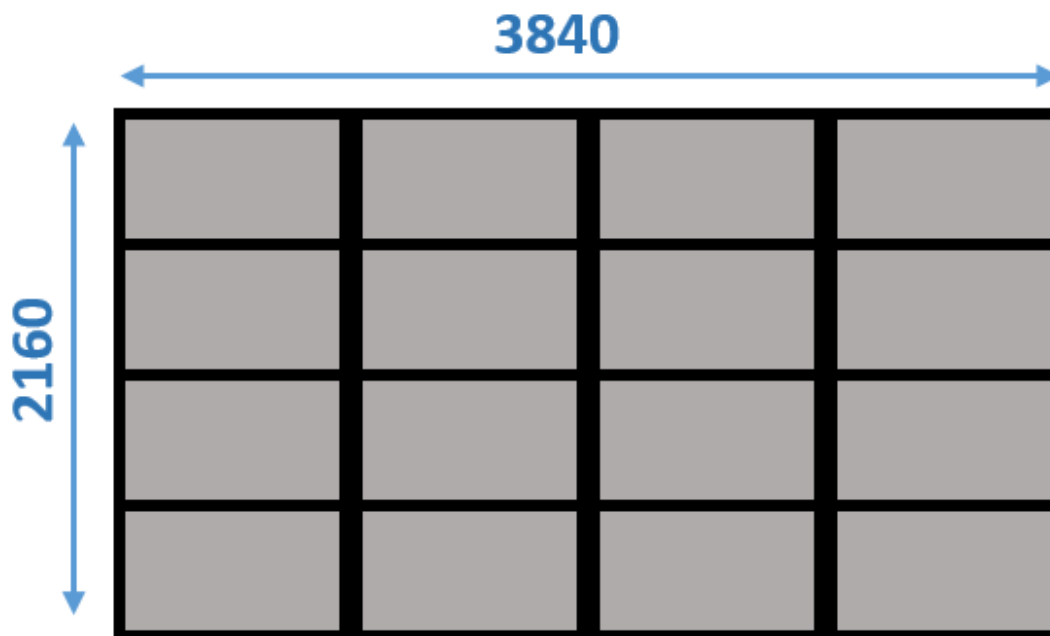

圖片畫素：1080 * 1920

圖片格式：JPG/JPEG、PNG

3.2 播放影片解析度及規格。

解析度：1080 * 1920 @p30

Bit rate：小於 6000 kbps

影片格式：MP4(建議)、AVI

解碼格式：H. 264

4. 星光會議中心 220 吋拼接電視牆 (7 樓)

電視牆尺寸為 220 吋。

4.1 播放圖片畫素及檔案類型。

圖片畫素：3840 * 2160

圖片格式：JPG/JPEG、PNG

4.2 播放影片解析度及規格。

解析度：3840 * 2160 @p30

Bit rate：小於 24000 kbps

影片格式：MP4(建議)、AVI