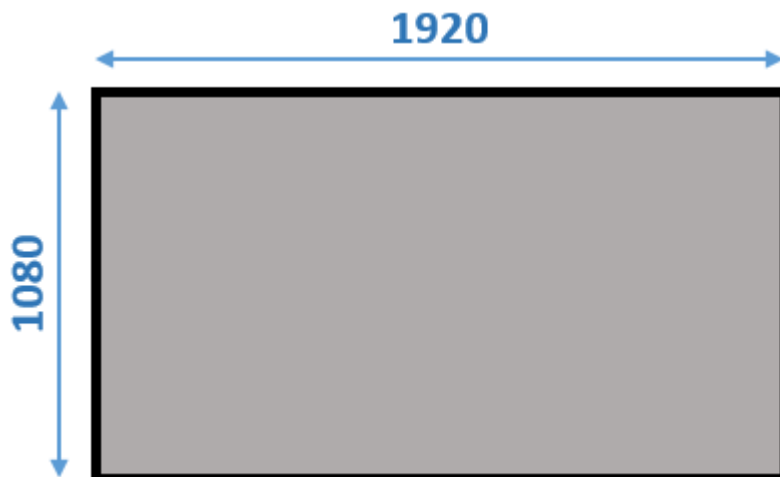

2. 會議室顯示器 32 吋及 55 吋 (橫式)

適用於 1F 貴賓簡報室、401 會議室、701 會議室(東側入口)、702a 會議室、702b 會議室、702c 會議室、703a 會議室、703b 會議室、703c 會議室