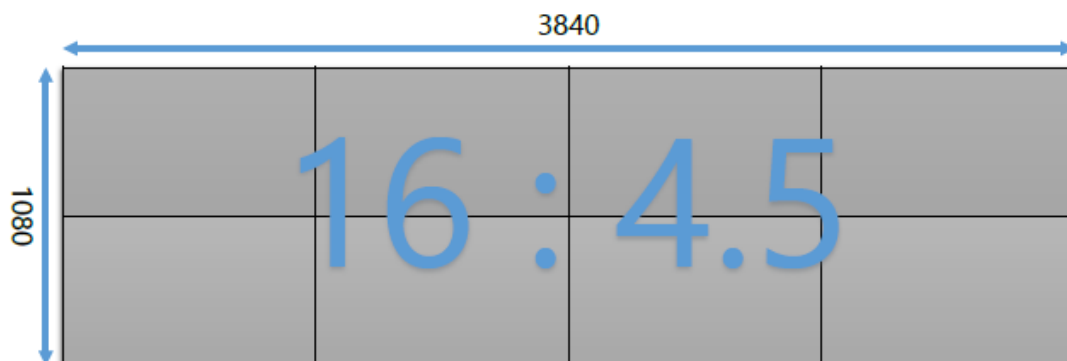

台北南港展覽館 2 館多媒體電子看板使用說明

1. 展場入口上方拼接電視牆：(適用 P、Q、R、S 區)

電視牆尺寸 (不含外框) 為 4854mm * 1368.6mm。

1.1 播放圖片畫素及檔案類型。

圖片畫素：3840 * 1080

圖片格式：JPG/JPEG、PNG

1.2 播放影片解析度及規格。

解析度：3840 * 1080 @p30

2.2 播放影片解析度及規格。

解析度：1920 * 1080 @p30

Bit rate：小於 6000 kbps

影片格式：MP4(建議)、AVI

解碼格式：H. 264

3. 會議室顯示器 55 吋（直式）

適用於 701a、701b、701c、701d、701e、701f、701g、701h 等會議室

3.1 播放圖片畫素及檔案類型。

圖片畫素：1080 * 1920

圖片格式：JPG/JPEG、PNG

3.2 播放影片解析度及規格。

解析度：1080 * 1920 @p30

Bit rate：小於 6000 kbps

影片格式：MP4(建議)、AVI

解碼格式：H. 264

4. 星光會議中心 220 吋拼接電視牆 (7 樓)

電視牆尺寸為 220 吋。

4.1 播放圖片畫素及檔案類型。

圖片畫素：3840 * 2160

圖片格式：JPG/JPEG、PNG

4.2 播放影片解析度及規格。

解析度：3840 * 2160 @p30

Bit rate：小於 24000 kbps

影片格式：MP4(建議)、AVI