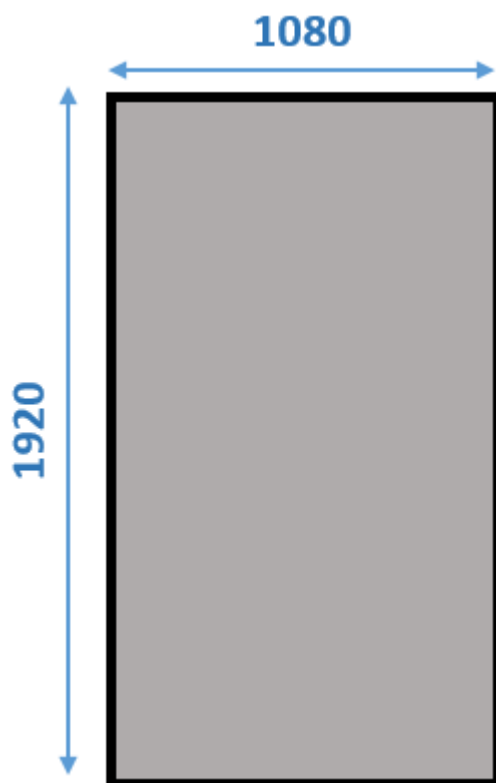

台北南港展覽館 2 館多媒體電子看板使用說明

1. 展場入口上方拼接電視牆：(適用 P、Q、R、S 區)

電視牆尺寸 (不含外框) 為 4854mm * 1368.6mm。

1.1 播放圖片畫素及檔案類型。

圖片畫素：3840 * 1080

圖片格式：JPG/JPEG、PNG

1.2 播放影片解析度及規格。

解析度：3840 * 1080 @p30

2.2 播放影片解析度及規格。

解析度：1920 * 1080 @p30

Bit rate：小於 6000 kbps

影片格式：MP4(建議)、AVI

解碼格式：H. 264

3. 會議室顯示器 55 吋（直式）

適用於 701a、701b、701c、701d、701e、701f、701g、701h 等會議室

3.1 播放圖片畫素及檔案類型。

圖片畫素：1080 * 1920

圖片格式：JPG/JPEG、PNG

3.2 播放影片解析度及規格。

解析度：1080 * 1920 @p30

Bit rate：小於 6000 kbps

影片格式：MP4(建議)、AVI

解碼格式：H. 264

4. 星光會議中心 220 吋拼接電視牆 (7 樓)

電視牆尺寸為 220 吋。

4.1 播放圖片畫素及檔案類型。

圖片畫素：3840 * 2160

圖片格式：JPG/JPEG、PNG

4.2 播放影片解析度及規格。

解析度：3840 * 2160 @p30

Bit rate：小於 24000 kbps

影片格式：MP4(建議)、AVI